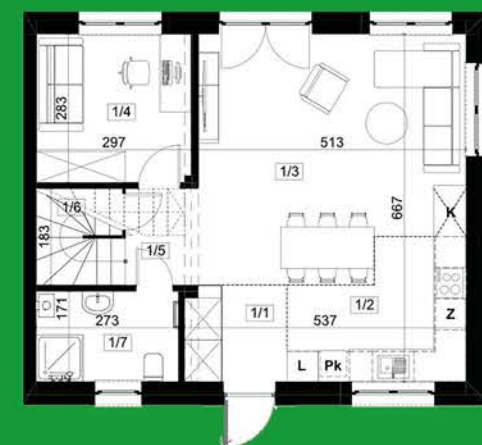

OSIEDLE ZIELONE OGRODY

TADES
DOMY DLA CIEBIE

LOKAL B	98,00 m ²	GŁOGOCZÓW	FUNKCJONALNY PARTER	50,73 m ²
POW. DZIAŁKI	370 m ²		1. WIATROŁAP	POW. UŻYTKOWA 3,52 m ²
POW. OGRODU	277 m ²		2. KUCHNIA	8,01 m ²
POW. CAŁKOWITA LOKALU	104,28 m ²		3. SALON Z JADALNIĄ	23,07 m ²
			4. POKÓJ / GABINET	8,39 m ²
			5. KOMUNIKACJA	2,40 m ²
			6. SCHÓWEK	0,68 m ²
			7. ŁAZIENKA	4,67 m ²
ŁĄCZNIE PARTER				POW. CAŁKOWITA 52,86 m ²

TADES
DOMY DLA CIEBIE

LOKAL B	98,00 m ²	GŁOGOCZÓW	KOMFORTOWE PODDASZE	47,27 m ²
POW. DZIAŁKI	370 m ²		1. SCHODY	POW. UŻYTKOWA 3,92 m ²
POW. OGRODU	277 m ²		2. PRZEDPOKÓJ	4,21 m ²
POW. CAŁKOWITA LOKALU	104,28 m ²		3. SYPIALNIA	11,05 m ²
			4. GARDEROBA	1,80 m ²
			5. ŁAZIENKA	7,03 m ²
			6. SYPIALNIA	8,87 m ²
			7. SYPIALNIA	10,39 m ²
				POW. CAŁKOWITA 11,54 m ²
ŁĄCZNIE PIĘTRO				47,27 m ²
				51,42 m ²