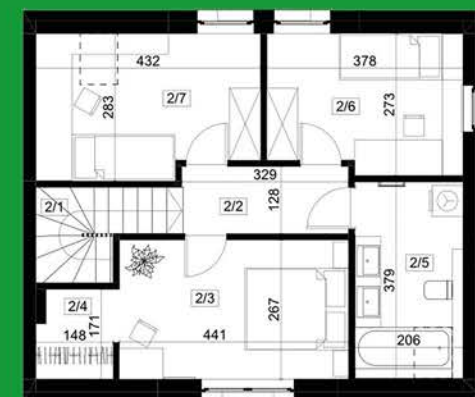

OSIEDLE ZIELONE OGRODY

TADES
DOMY DLA CIEBIE

LOKAL B	98,00 m ²	GŁOGOCZÓW	FUNKCJONALNY PARTER	50,73 m ²
POW. DZIAŁKI	370 m ²		1. WIATROŁAP	POW. UŻYTKOWA 3,52 m ²
POW. OGRODU	277 m ²		2. KUCHNIA	8,01 m ²
POW. CAŁKOWITA LOKALU	104,28 m ²		3. SALON Z JADALNIĄ	23,07 m ²
			4. POKÓJ / GABINET	8,39 m ²
			5. KOMUNIKACJA	2,40 m ²
			6. SCHÓWEK	0,68 m ²
			7. ŁAZIENKA	4,67 m ²
ŁĄCZNIE PARTER				POW. CAŁKOWITA 52,86 m ²

TADES
DOMY DLA CIEBIE

LOKAL B	98,00 m ²	GŁOGOCZÓW	KOMFORTOWE PODDASZE	47,27 m ²
POW. DZIAŁKI	370 m ²		1. SCHODY	POW. UŻYTKOWA 3,92 m ²
POW. OGRODU	277 m ²		2. PRZEDPOKÓJ	4,21 m ²
POW. CAŁKOWITA LOKALU	104,28 m ²		3. SYPIALNIA	11,05 m ²
			4. GARDEROBA	1,80 m ²
			5. ŁAZIENKA	7,03 m ²
			6. SYPIALNIA	8,87 m ²
			7. SYPIALNIA	10,39 m ²
				POW. CAŁKOWITA 11,54 m ²
ŁĄCZNIE PIĘTRO				47,27 m ²
				51,42 m ²