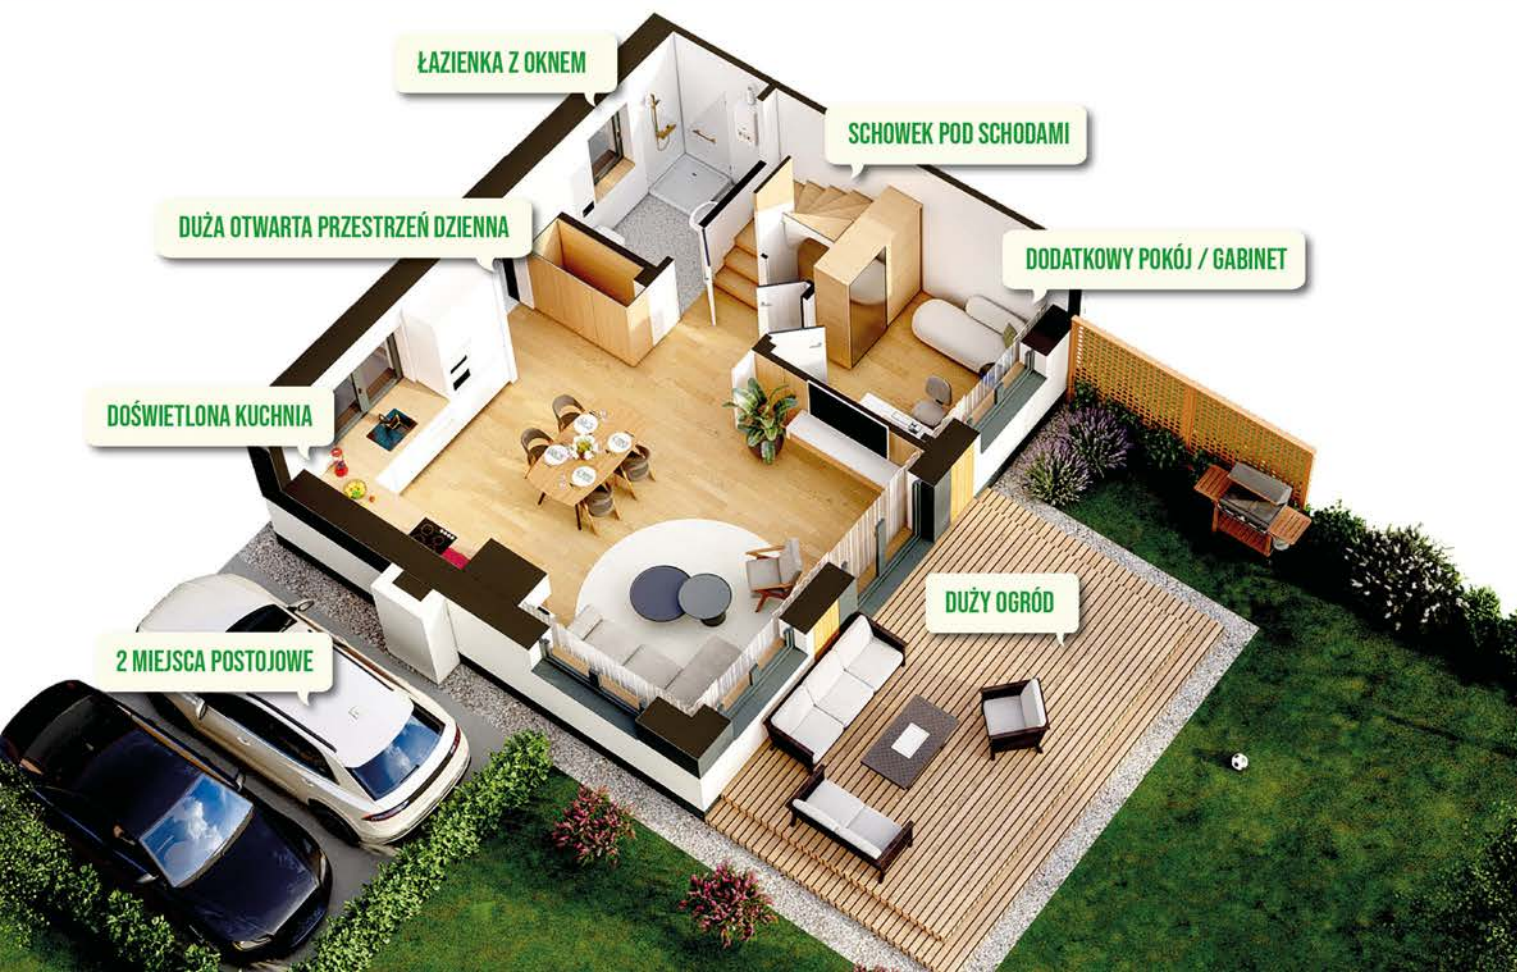

OSIEDLE ZIELONE OGRODY

TADES
DOMY DLA CIEBIE

LOKAL B	98,00 m ²	GŁOGOCZÓW	FUNKCJONALNY PARTER	50,73 m ²
POW. DZIAŁKI	370 m ²		1. WIATROŁAP	POW. UŻYTKOWA 3,52 m ²
POW. OGRODU	277 m ²		2. KUCHNIA	8,01 m ²
POW. CAŁKOWITA LOKALU	104,28 m ²		3. SALON Z JADALNIĄ	23,07 m ²
			4. POKÓJ / GABINET	8,39 m ²
			5. KOMUNIKACJA	2,40 m ²
			6. SCHÓWEK	0,68 m ²
			7. ŁAZIENKA	4,67 m ²
ŁĄCZNIE PARTER				POW. CAŁKOWITA 52,86 m ²

TADES
DOMY DLA CIEBIE

LOKAL B	98,00 m ²	GŁOGOCZÓW	KOMFORTOWE PODDASZE	47,27 m ²
POW. DZIAŁKI	370 m ²		1. SCHODY	POW. UŻYTKOWA 3,92 m ²
POW. OGRODU	277 m ²		2. PRZEDPOKÓJ	4,21 m ²
POW. CAŁKOWITA LOKALU	104,28 m ²		3. SYPIALNIA	11,05 m ²
			4. GARDEROBA	1,80 m ²
			5. ŁAZIENKA	7,03 m ²
			6. SYPIALNIA	8,87 m ²
			7. SYPIALNIA	10,39 m ²
				POW. CAŁKOWITA 11,54 m ²
ŁĄCZNIE PIĘTRO				47,27 m ²
				51,42 m ²